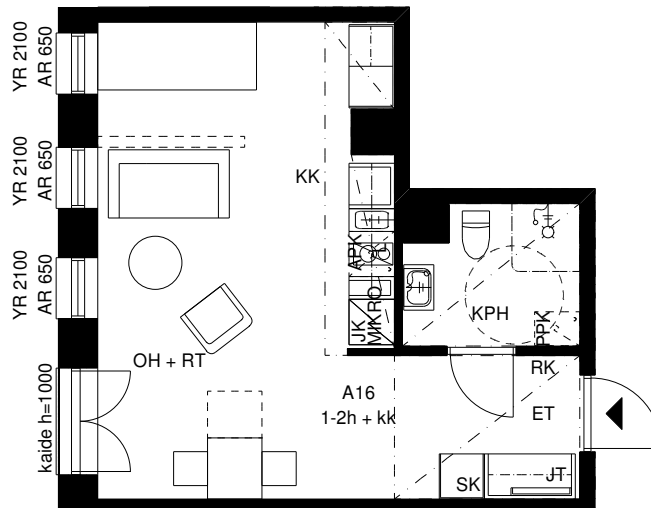

KÄPYLÄNTIE 13 ASUNTO OY HELSINGIN METSÄVUOKKO

A16 - 3.kerros

33,5 m²

1-2H + KK + KPH

Ranskalainen parveke

EI MITTAKAAVASSA

As Oy Helsingin Metsävuokko 26 Koskela 967 1
Käpyläntie 13 00600 Helsinki

Piirustuksen sisältö Mittakaava
MARKKINOINTI, POHJAT 1:100