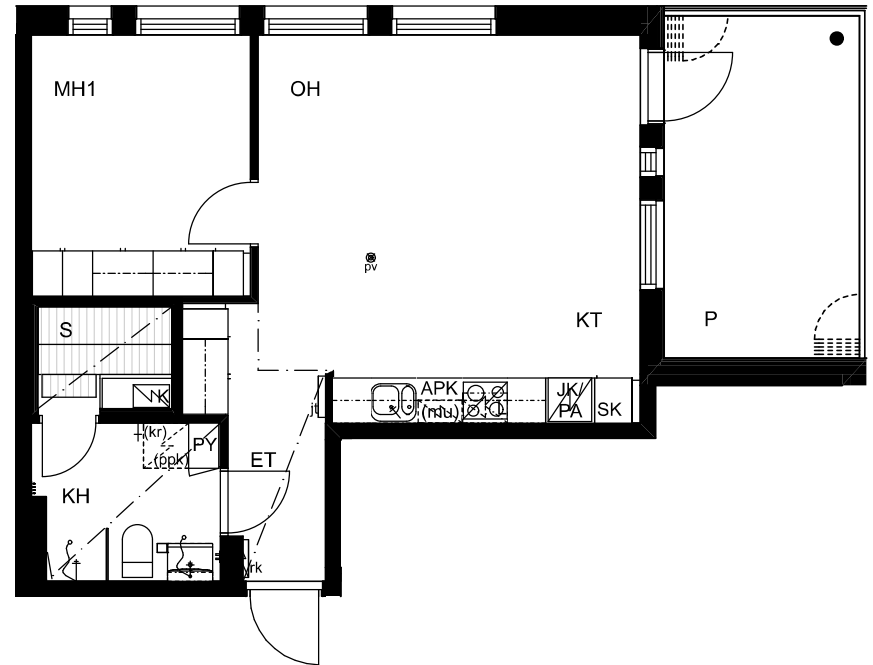

alustava

As. Oy Väinölän Niittykukka

Äijäläntie 23, 40420 Jyskä

A9 2.kerros

A17 3.kerros

A24 4.kerros

2H+KT+S+P

50,0 m²

0 1 2 3 4 5