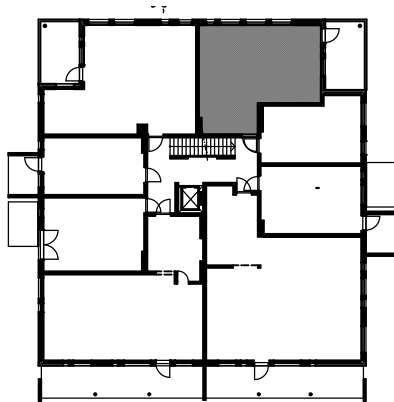

alustava

As. Oy Väinölän Niittykukka

Äijäläntie 23, 40420 Jyskä

A9 2.kerros

A17 3.kerros

A24 4.kerros

2H+KT+S+P

50,0 m²

0 1 2 3 4 5