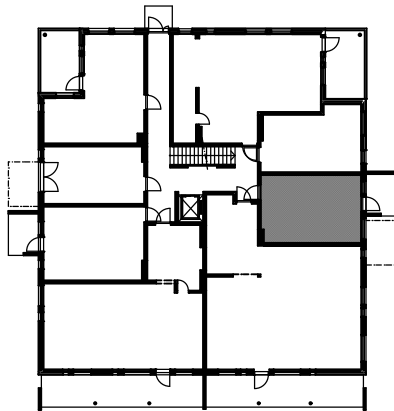

alustava

As. Oy Väinölän Niittykukka

Äijäläntie 23, 40420 Jyskä

A6 1.kerros

A19 3.kerros

1H+KT+P
30,0 m²

0 1 2 3 4 5