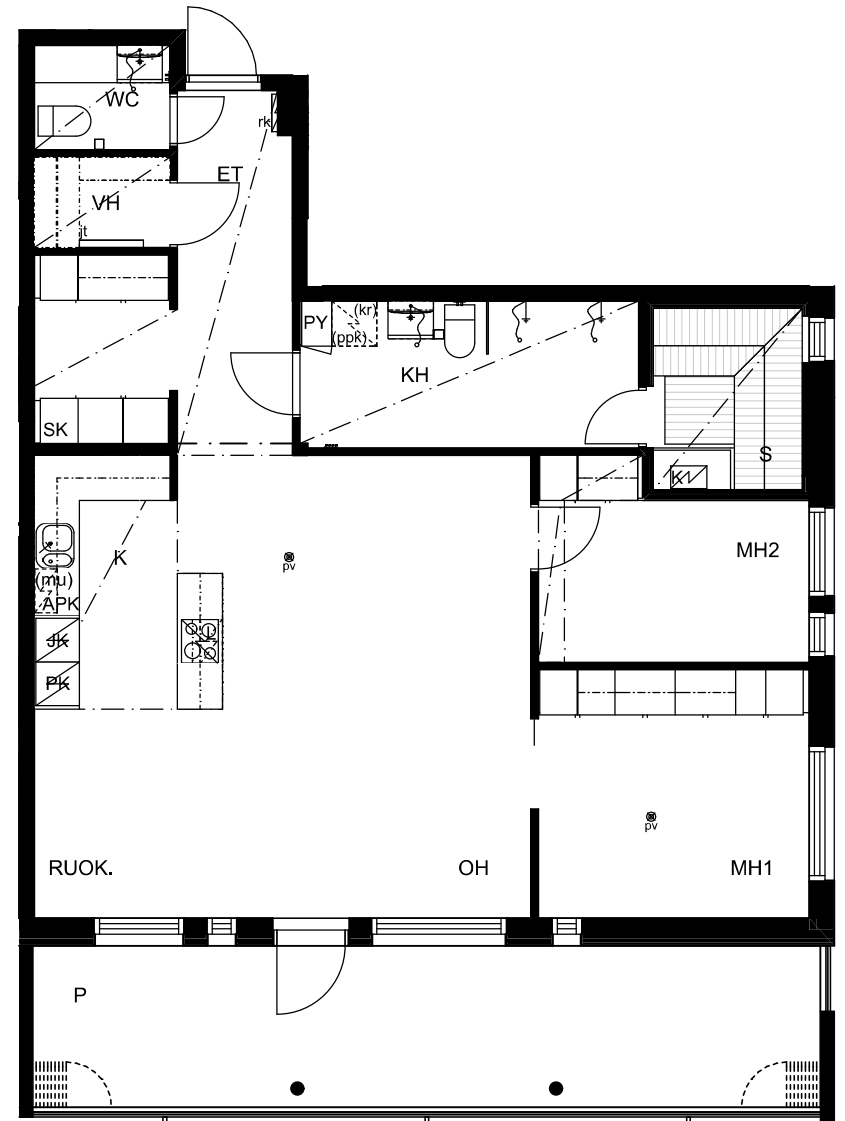

alustava

As. Oy Väinölän Niittykukka

Äijäläntie 23, 40420 Jyskä

A5 1.kerros
A20 3.kerros

3H+KT+S+P
95,0 m²

0 1 2 3 4 5