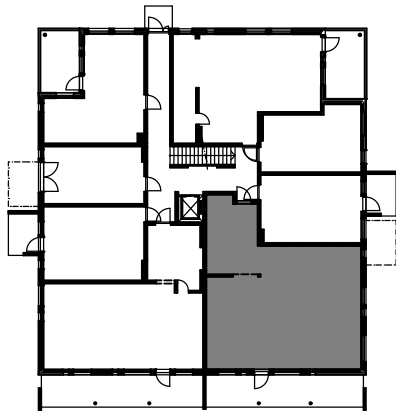

alustava

As. Oy Väinölän Niittykukka

Äijäläntie 23, 40420 Jyskä

A5 1.kerros
A20 3.kerros

3H+KT+S+P
95,0 m²

0 1 2 3 4 5