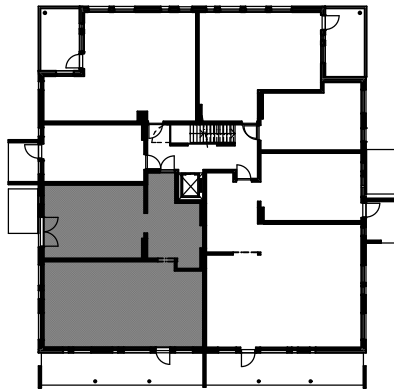

alustava

As. Oy Väinölän Niittykukka

Äijäläntie 23, 40420 Jyskä

A27 4.kerros

3-4H+KT+S+P
110,5 m²

0 1 2 3 4 5