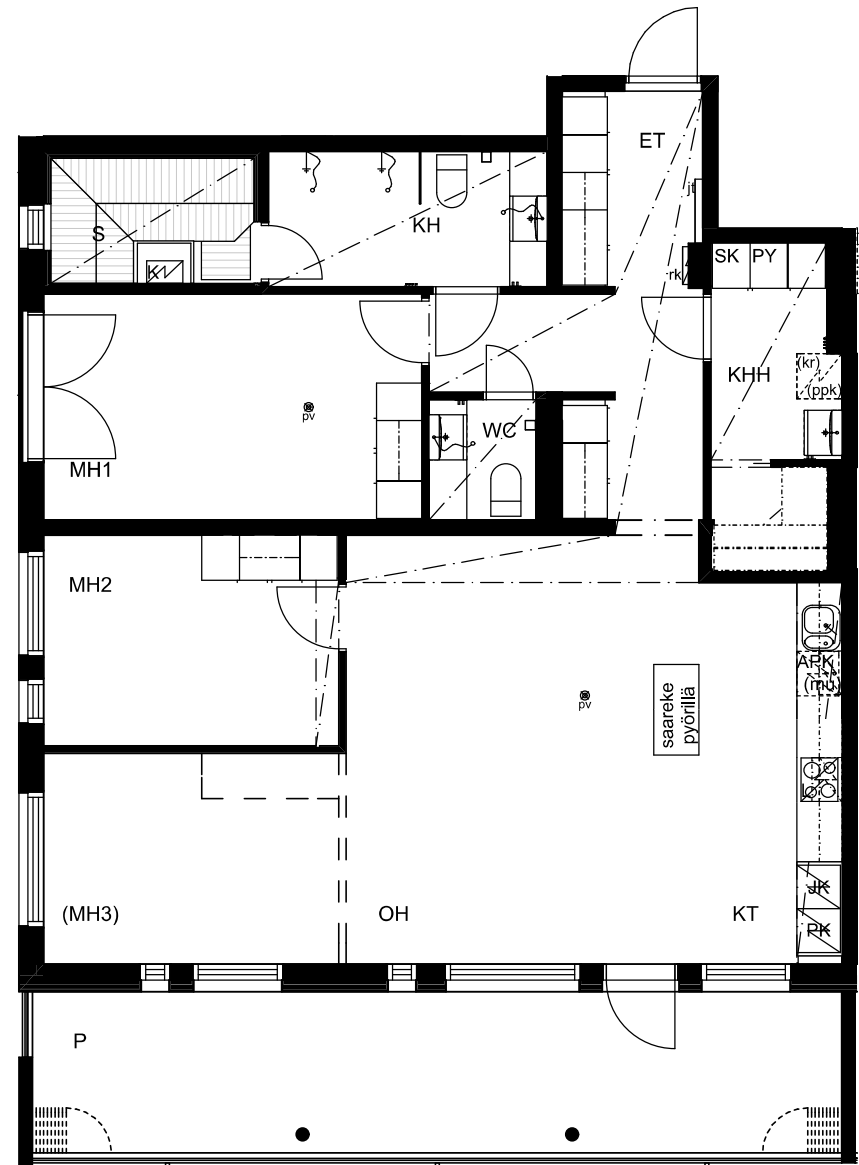

alustava

As. Oy Väinölän Niittykukka

Äijäläntie 23, 40420 Jyskä

A27 4.kerros

3-4H+KT+S+P
110,5 m²

0 1 2 3 4 5