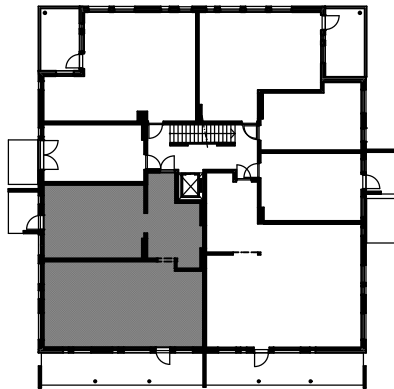

alustava

As. Oy Väinölän Niittykukka

Äijäläntie 23, 40420 Jyskä

A21 3.kerros

3-4H+KT+S+P
110,5 m²

0 1 2 3 4 5