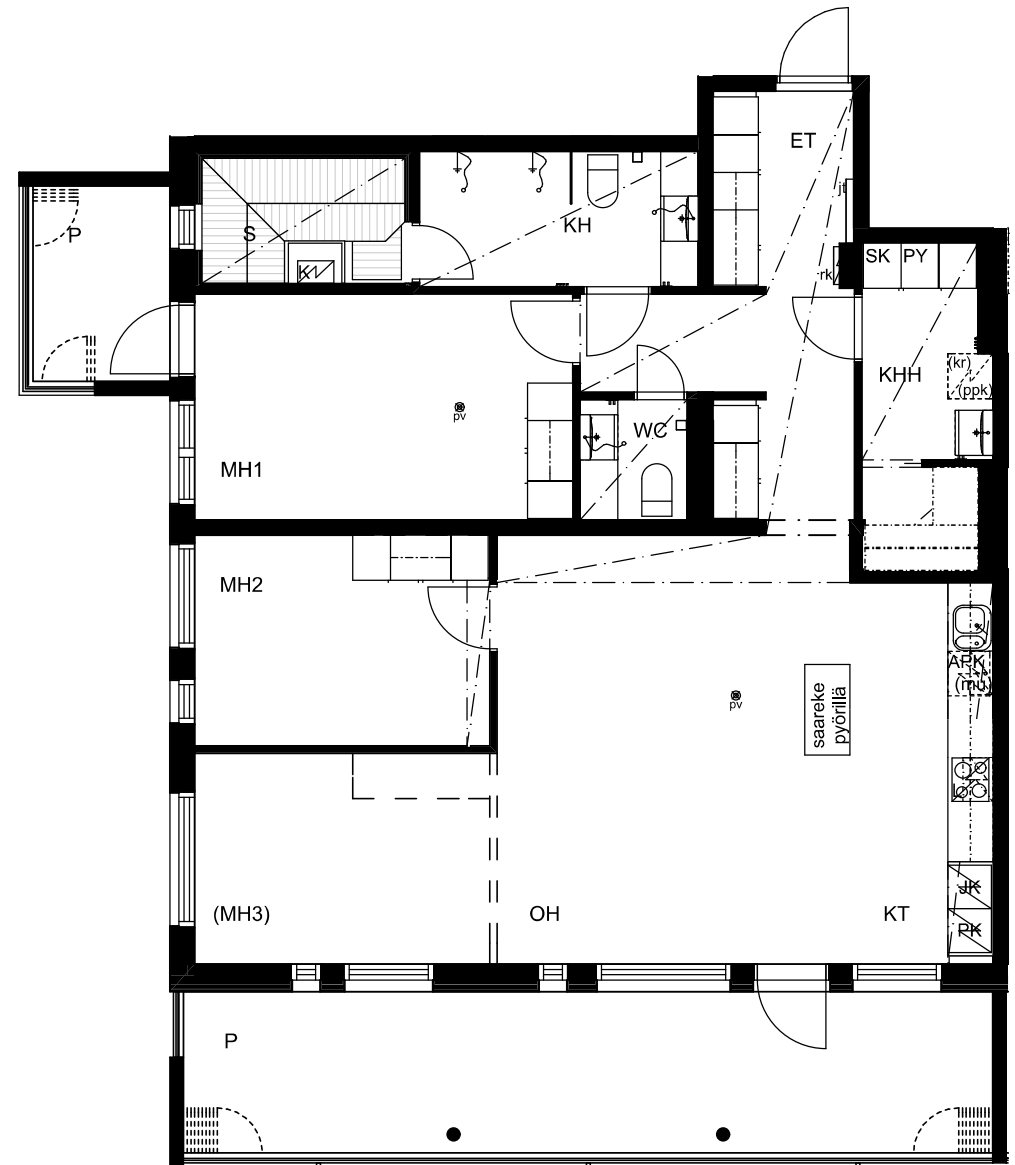

alustava

As. Oy Väinölän Niittykukka

Äijäläntie 23, 40420 Jyskä

A21 3.kerros

3-4H+KT+S+P
110,5 m²

0 1 2 3 4 5