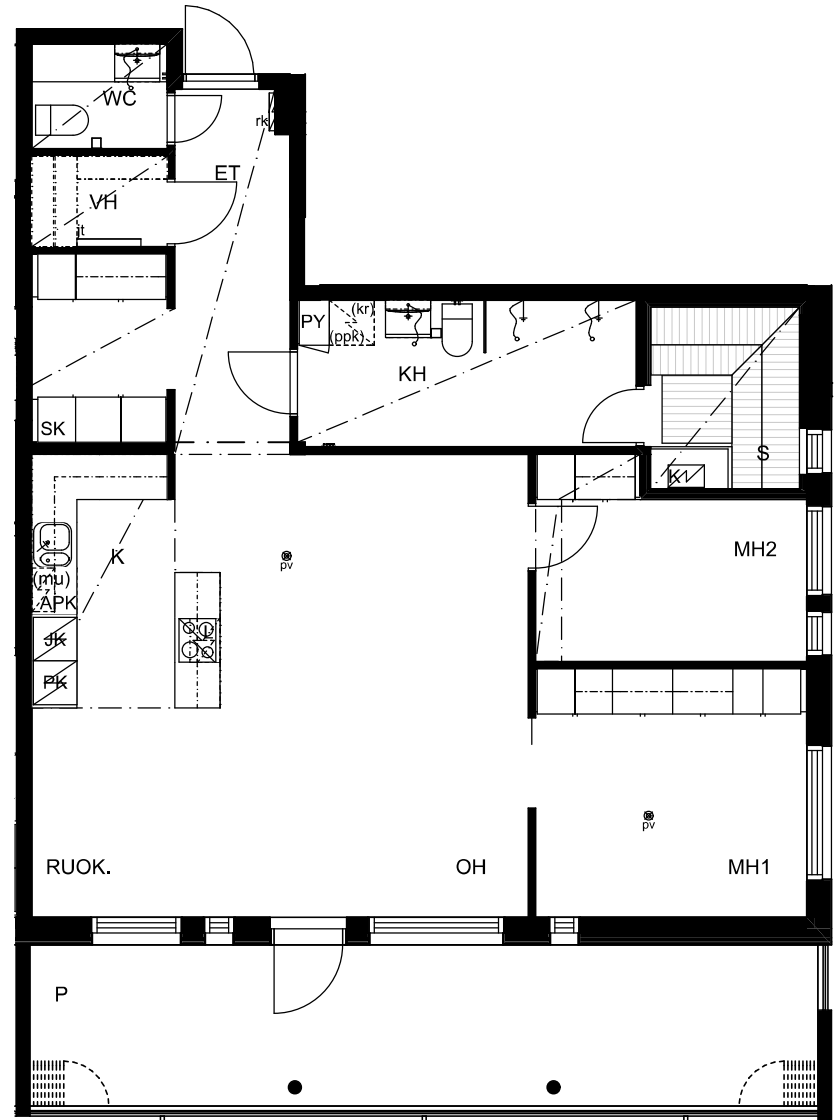

alustava

As. Oy Väinölän Niittykukka

Äijäläntie 23, 40420 Jyskä

A12 2.kerros

3H+KT+S+P
95,0 m²

0 1 2 3 4 5