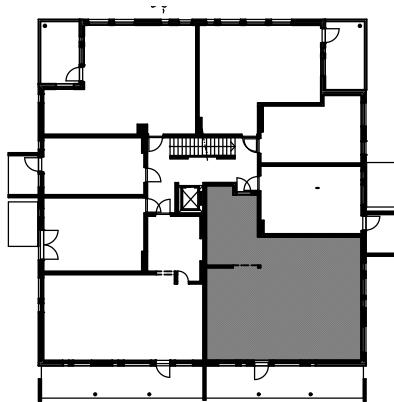

alustava

As. Oy Väinölän Niittykukka

Äijäläntie 23, 40420 Jyskä

A12 2.kerros

3H+KT+S+P
95,0 m²

0 1 2 3 4 5